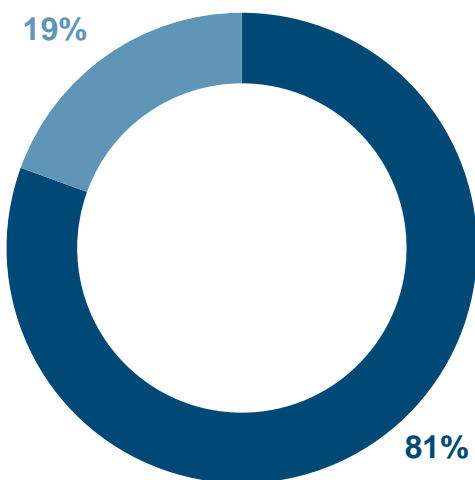

ЗАРЕГИСТРИРОВАННЫЕ БРАКИ В ВОЛГОГРАДСКОЙ ОБЛАСТИ

За сентябрь 2022 года

в %
к сентябрю
2021 года
▲ **140,1%**

За январь-сентябрь 2022 года

в %
к январю-сентябрю
2021 года
▲ **104,7%**

● Городское население ● Сельское население

Коэффициент брачности

в расчете на
1000 человек населения

5,7‰

**Коэффициент брачности по муниципальным районам
и городским округам**

на 1000 человек населения

**С наибольшими значениями
показателя**

- 1 Городской округ город Урюпинск 7,6
- 2 Котовский район 7,5
- 3 Городищенский район 7,0